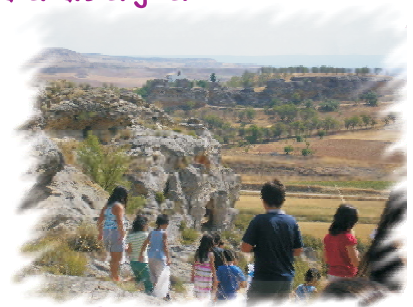

Reservas

Puedes reservar por teléfono (969376400 o 685195284) o por email

(albergue@albergueserranilla.es)

Si quieres ver las instalaciones y tener información más detallada ponte en contacto con nosotros o visita nuestra página web www.albergueserranilla.es